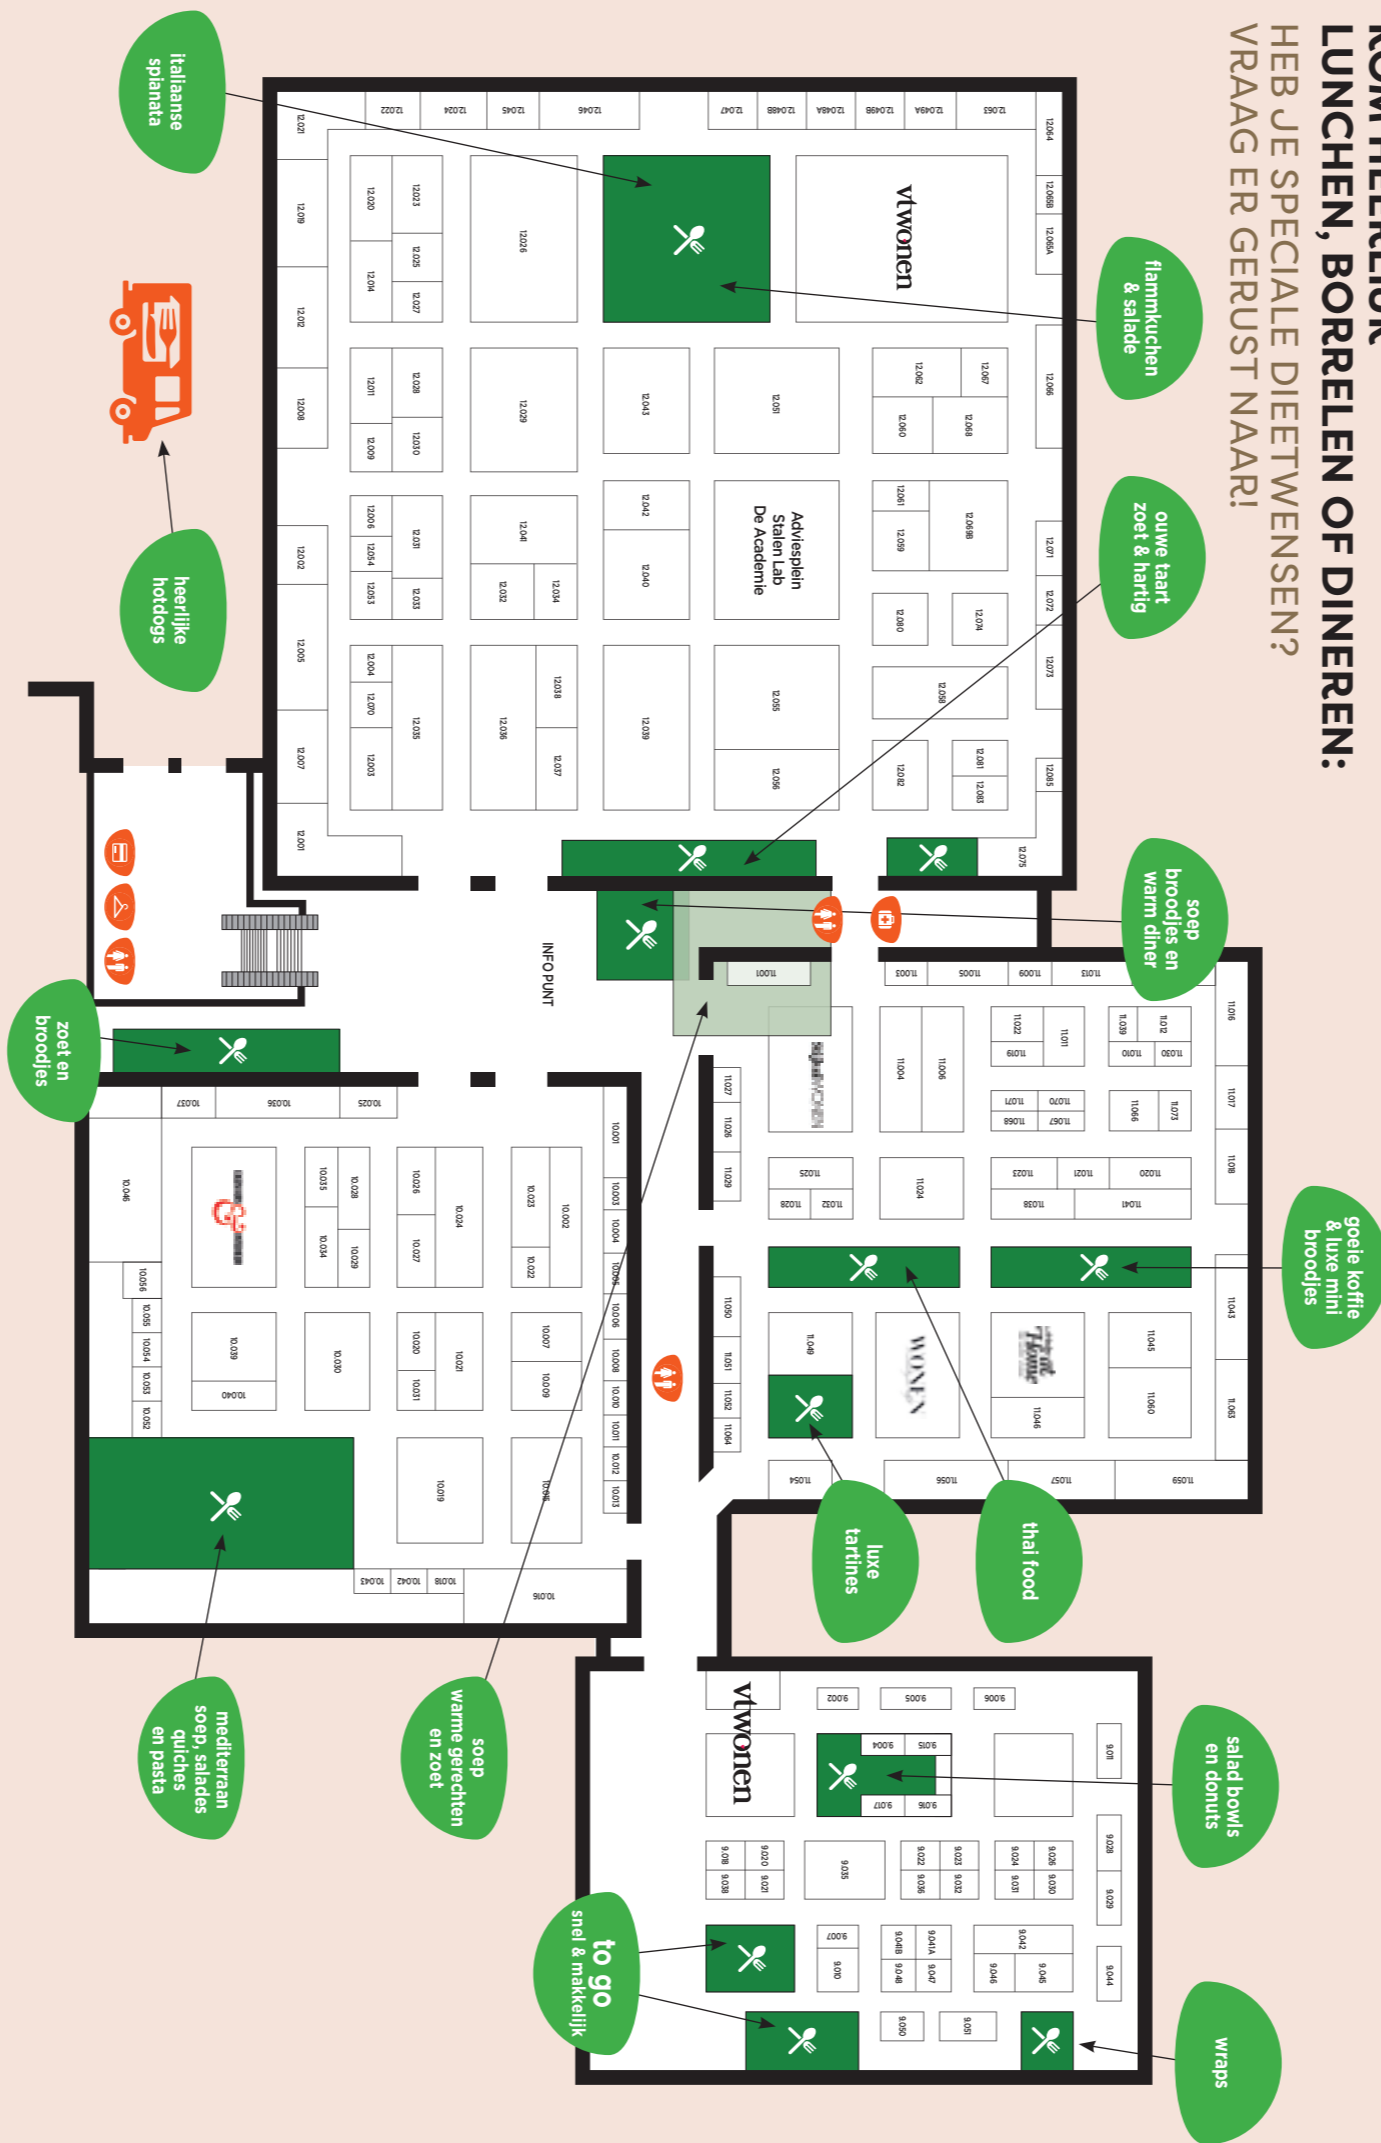

De leukste dagjes weg!
inclusief Dagretour
Vanaf € 20
ns.nl/spoordeelwinkel

vtwonen
HAPPY DAYS
1 t/m 7 OKTOBER
Nog nooit kon je onze favoriete must-haves van de beste woonmerken met zó veel korting kopen: tot wel 60%!
Slechts één week en op = op.
KOM NAAR STAND 9.001A OF GA NAAR VTWONEN.NL/HAPPYDAYS

KOM HEERLIJK LUNCHEN, BORELEN OF DINEREN: HEB JE SPECIALE DIEETWENSEN? VRAAG ER GERUST NAAR!