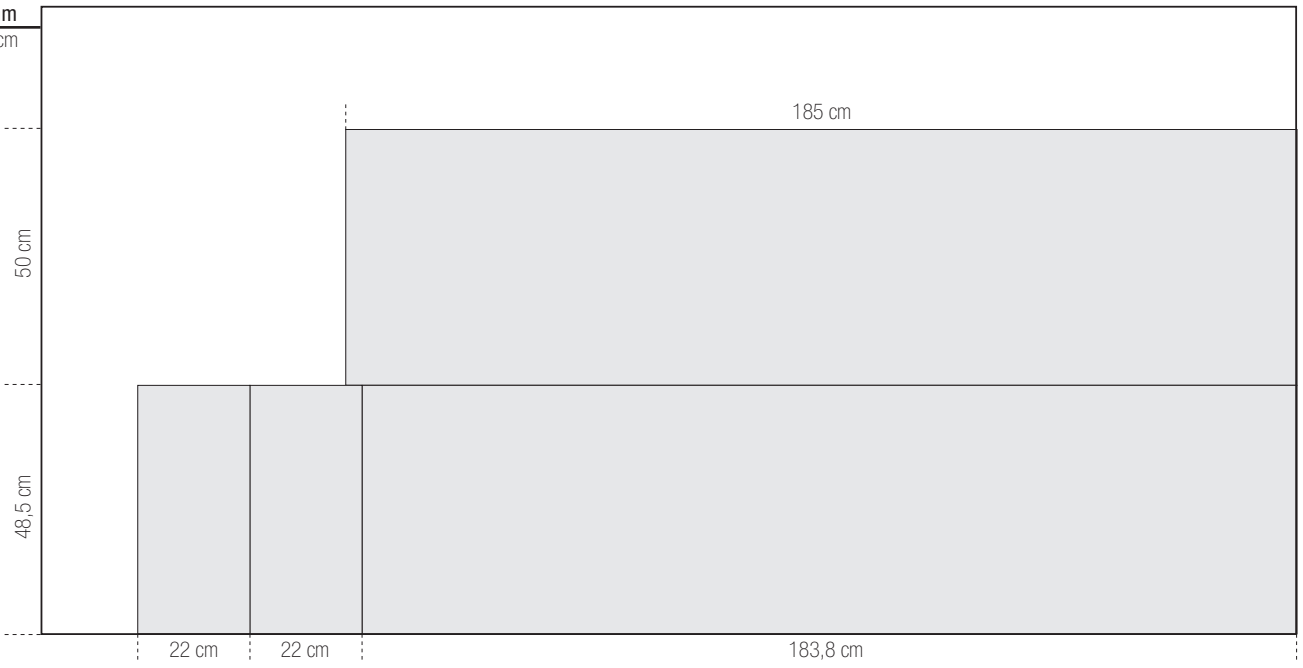

MDF 12 mm
244x122 cm

MDF 6 mm
244x122 cm

MDF 6 mm
244x122 cm

schematische tekening stap 5